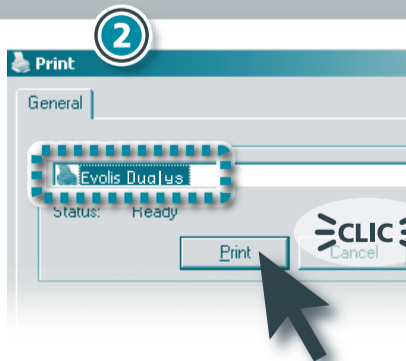

# Dualys<sup>3</sup> evolIS

1-22-2311-80

[www.evolis.com](http://www.evolis.com)

1-22-2311 B0 • © 2010 Evolis Card Printer - All rights reserved

100